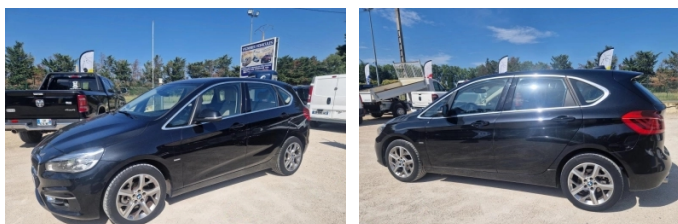

BMW Serie 2 Active Tourer 216 D LUXURY AUTOMATIQUE - 17 500 €**DESCRIPTION**

216 D LUXURY AUTOMATIQUE, diesel, noir, 07/09/2017, première main, jantes : alliage, jantes alliage, limiteur de vitesse, volant cuir, jantes aluminium, pack cuir, caméra de recul, radar d'aide au stationnement, projecteurs xénon, phares antibrouillard

INFORMATIONS

Transmission : Automatique
Type de voiture : Monospace compact
Couleur : Noir
Date de sortie : 01/01/2017
Marque : BMW
Modèle : Serie 2 Active Tourer
Km : 61000 Km
Version : 216 D LUXURY AUTOMATIQUE
Date de mise en circulation : 07/09/2017
Puissance : 84582.36 W Watt
Puissance fiscale : 6 CV
Norme Euro :
Type Carburant : Diesel

DONNÉES SUPPLÉMENTAIRES

Direction assistée: Oui	Climatisation: Automatique	Jantes: Alliage
Phares antibrouillard	ABS	Verrouillage central
Régulateur de Vitesse	Intérieur: Cuir	CODE POSTAL: 84300
VILLE: Cavailon	PAYS: France	PREMIERE MAIN: Oui
KILOMETRAGE GARANTI: Oui	NB PLACES: 5	INTERIEUR COULEUR: Beige
ETAT: Comme neuf	NB PORTES: 5	CLASSE CRITAIR: 2
PUISSANCE KW: 85	NB PROPRIETAIRES PRECEDENTS: 1	COULEUR BRUTE: Noir
ALLUMAGE AUTOMATIQUE DES FEUX: Oui	DETECTEUR DE PLUIE: Oui	GPS 16 9EME: Oui
VITRES AVANT ELECTRIQUES: Oui	VITRES ARRIERES ELECTRIQUES: Oui	BLUETOOTH: Oui
CD: Oui	CLIMATISATION MULTI ZONE: Oui	PROJECTEURS XENON: Oui
RADAR AIDE STATIONNEMENT: Oui	CAMERA REcul: Oui	PACK CUIR: Oui
JANTES ALUMINIUM: Oui	VOLANT CUIR: Oui	LIMITEUR DE VITESSE: Oui
JANTES ALLIAGE: Oui	GARANTIE: 12 mois	